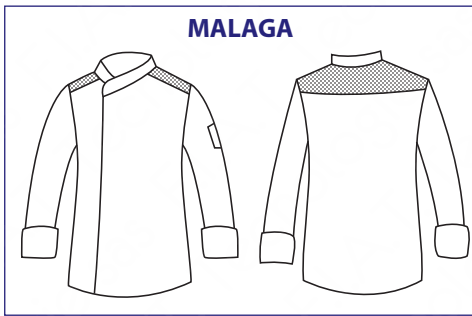

LE NOSTRE GIACCHE / OUR JACKETS