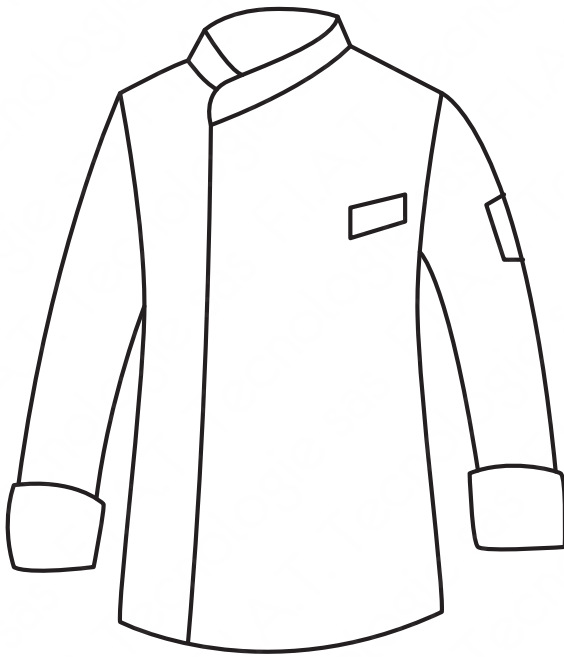

GIACCA MODELLO PRETORIA

059819
GIACCA SUZUKA
100% polyester
super dry
130 gr/m²
S • M • L • XL • XXL
NERO

SUPER DRY
IL TESSUTO
ANTIMACCHIA
CHE RESPIRA
THE ANTISTAIN
FABRIC THAT
BREATHES