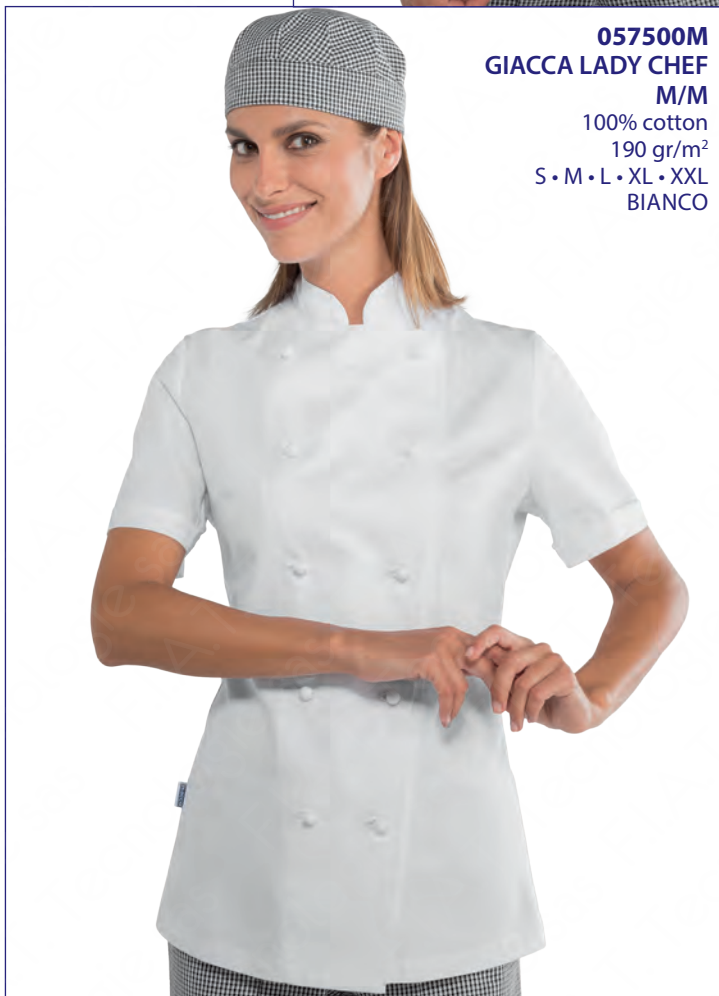

GIACCA LADY MEZZA MANICA