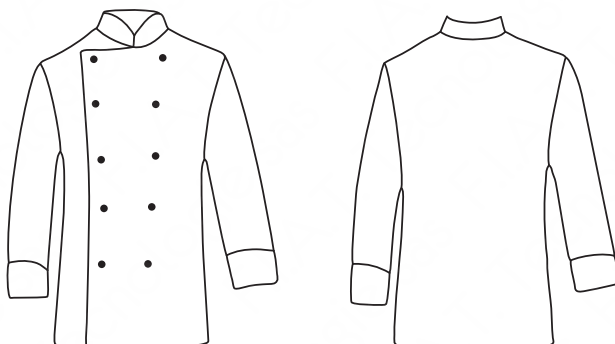

GIACCA CUOCO MODELLO CLASSICO

SENZA TASCHE - Without pockets - Ohne Taschen - Sans poches - Sin bolsillos