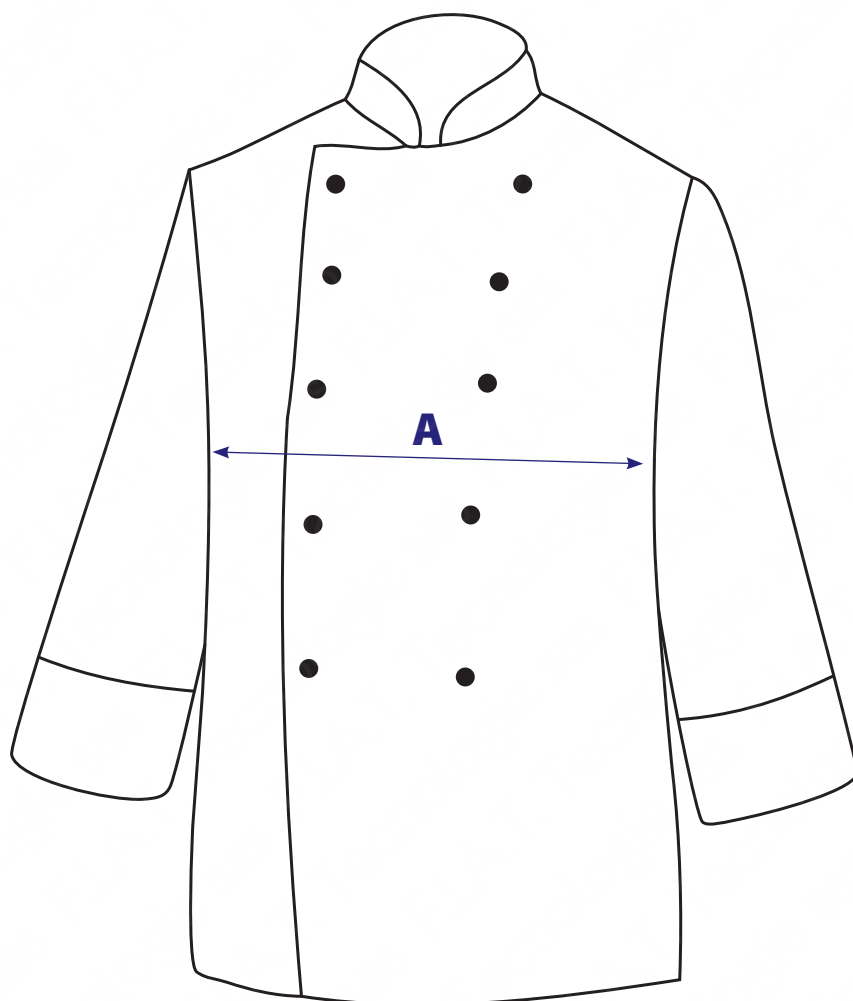

**MISURA DEL CAPO
CLOTH MEASUREMENT**

A 3XL = cm 140

A 4XL = cm 150

A 5XL = cm 160

		3XL	4XL	5XL
	GIACCA CUOCO LIVORNO 100% cotton 210 gr/m² BIANCO	057000A	057000B	057000C
	GIACCA CUOCO PRESTIGE 100% cotton 210 gr/m² BIANCO + TRICOLORE	059000A	059000B	059000C
	GIACCA CUOCO EURO 100% cotton 210 gr/m² BIANCO + EURO	057099A	057099B	057099C
	GIACCA CUOCO BLACK CHEF 65% polyester 35% cotton 195 gr/m² NERO	059001A	059001B	059001C