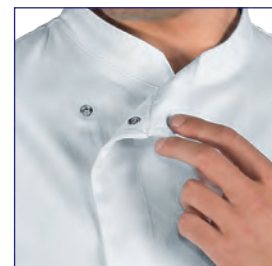

**Bottoni a pressione
Snaps**