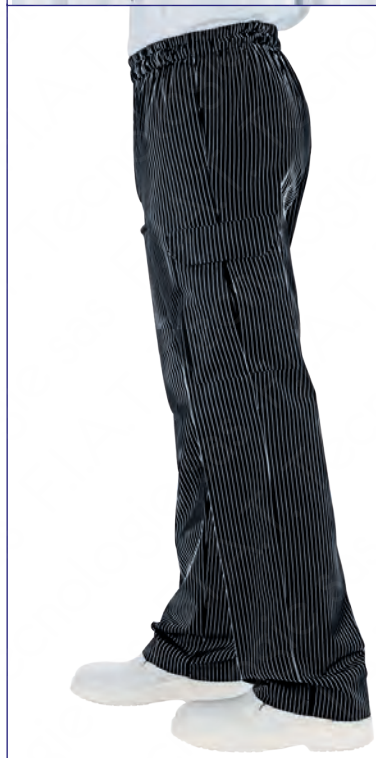

LINEA VIENNA

057051
GIACCA CUOCO
100% cotton
190 gr/m²
S • M • L • XL • XXL
VIENNA NERO

124051
BANDANA
VIENNA NERO

075051
CAPPELLO CUOCO
REGOLABILE
Adjustable
Regulierbar
Reglable
Ajustable
VIENNA NERO

089051
TRIANGOLO
VIENNA NERO

044051
PANTACHEF
100% cotton
160 gr/m²
S • M • L • XL • XXL
VIENNA NERO

064151
PANTALONE
VIENNA
65% polyester
35% cotton
180 gr/m²
S • M • L • XL
XXL • 3XL
VIENNA NERO

114451
RONDIN
100% cotton
210 gr/m²
cm 95 x 70
VIENNA NERO