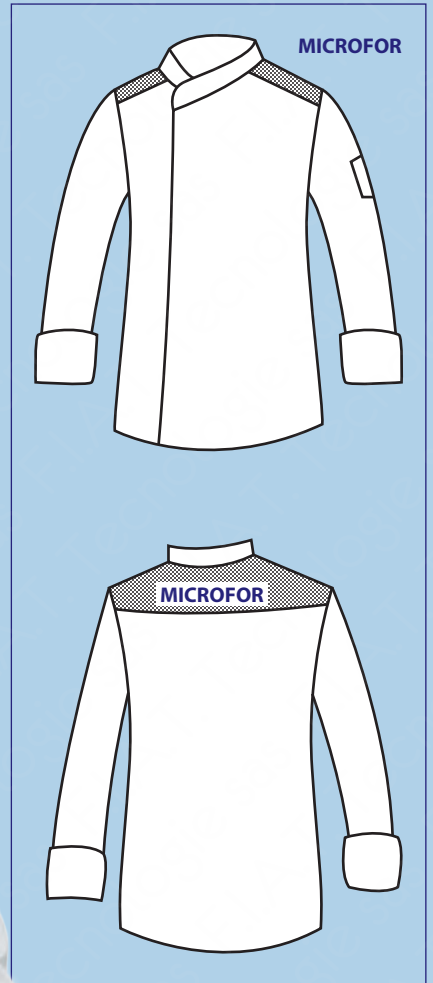

Bottoni a pressione
Snaps

Rete d'aerazione ascellare
Underarm aeration net

SUPER DRY

059930
GIACCA MALAGA
MICROFOR
100% polyester super dry
130 gr/m²
S • M • L • XL • XXL
BIANCO + NERO

SUPER DRY
IL TESSUTO ANTIMACCHIA
CHE RESPIRA
THE ANTISTAIN FABRIC
THAT BREATHES