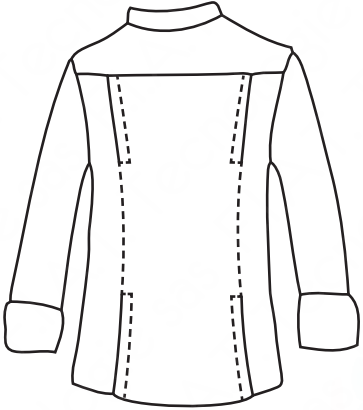

GIACCA MODELLO LIMA - GIZA

Spacchi laterali - rete d'aerazione ascellare - soffietti posteriori per facilitare il movimento / *Side splits - Underarm aeration net - back bellows to ease the movement*