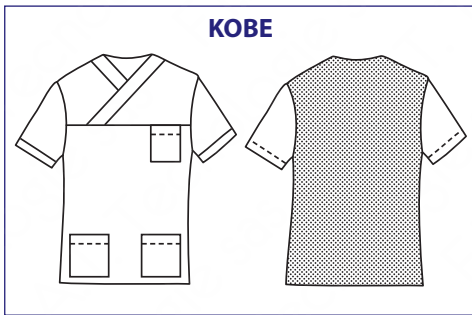

LE NOSTRE GIACCHE / OUR JACKETS