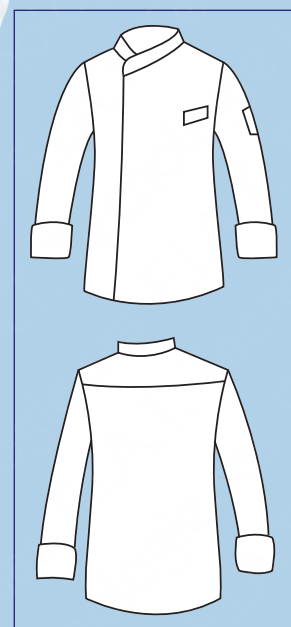

SUPER DRY
IL TESSUTO ANTIMACCHIA
CHE RESPIRA
THE ANTISTAIN FABRIC
THAT BREATHES

059318
GIACCA BILBAO
100% polyester super dry
130 gr/m²
S • M • L • XL • XXL
BIANCO

Bottoni a pressione
Snaps

Rete d'areazione ascellare
Underarm aeration net