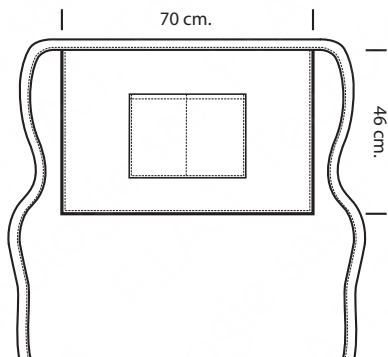

086803

CRETA

65% polyester
35% cotton
195 gr/m²
cm 70 x 46
BORDEAUX

086877

CRETA

100% cotton
220 gr/m²
cm 70 x 46
JEANS