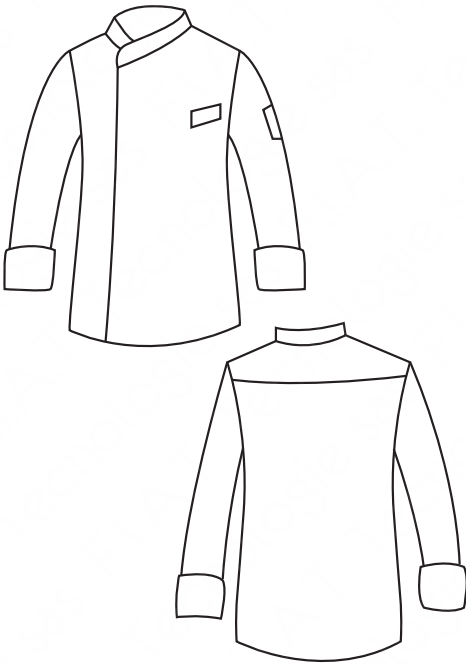

GIACCA MODELLO BILBAO