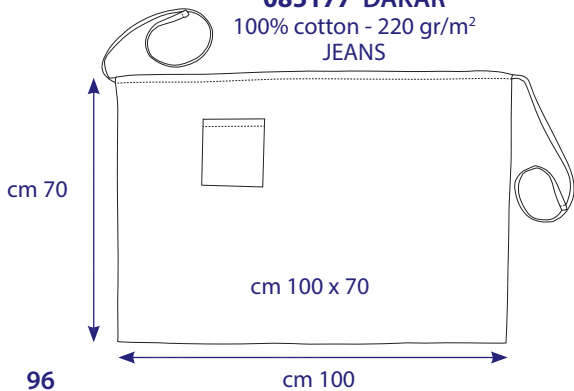

100% cotton - 220 gr/m²
JEANS