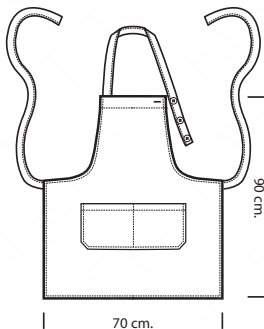

087403
RODI
65% polyester
35% cotton
195 gr/m²
BORDEAUX

087477
RODI
100% cotton
220 gr/m²
JEANS