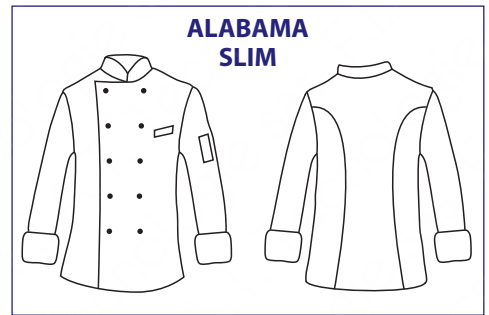

LE NOSTRE GIACCHE / OUR JACKETS