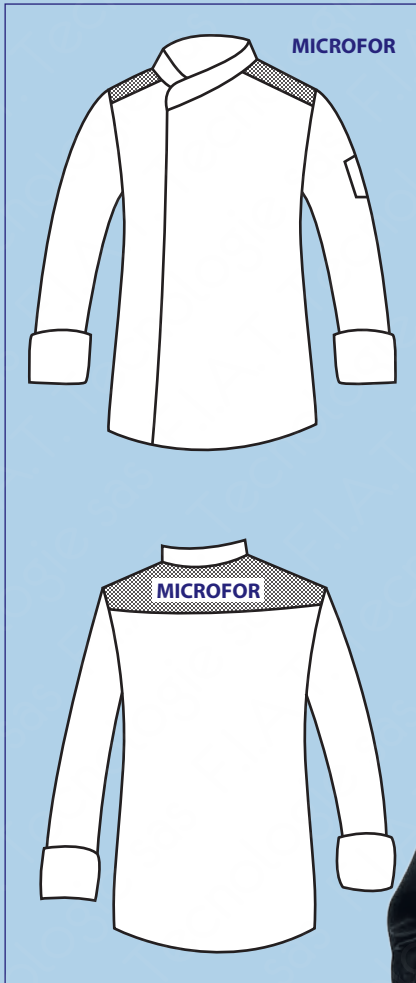

SUPER DRY

IL TESSUTO ANTIMACCHIA
CHE RESPIRA

THE ANTISTAIN FABRIC
THAT BREATHES

SUPER DRY

059931
GIACCA MALAGA
MICROFOR
100% polyester super dry
130 gr/m²
S • M • L • XL • XXL
NERO