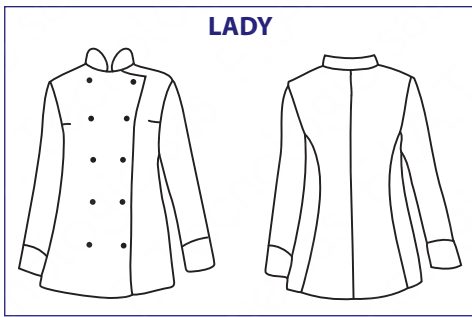

LE NOSTRE GIACCHE / OUR JACKETS