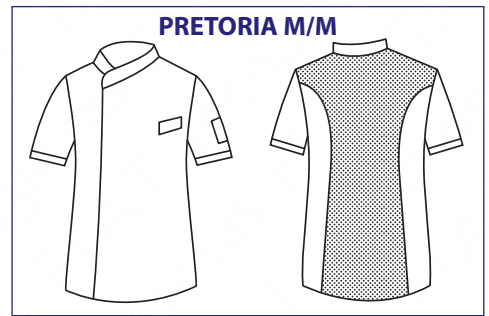

LE NOSTRE GIACCHE / OUR JACKETS