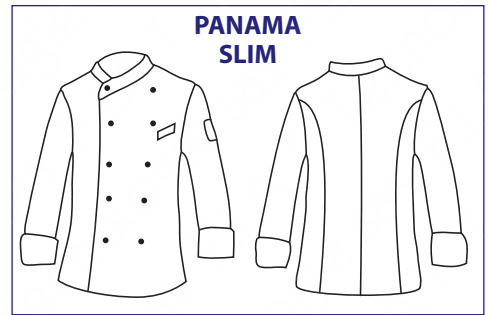

LE NOSTRE GIACCHE / OUR JACKETS