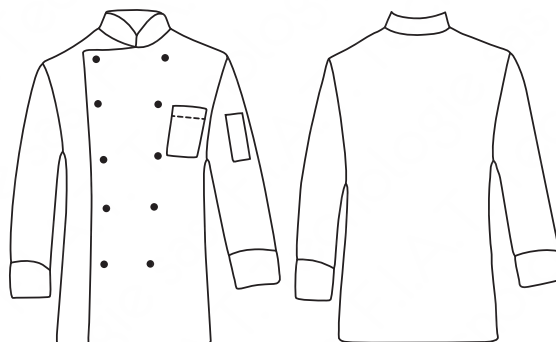

GIACCA CUOCO MODELLO CLASSICO

SENZA TASCHE - Without pockets - Ohne Taschen - Sans poches - Sin bolsillos

057000
GIACCA CUOCO
LIVORNO
100% cotton
210 gr/m²
XS • S • M • L • XL • XXL
BIANCO
057000A
3XL

057100
GIACCA CUOCO
ENRICA
100% cotton
190 gr/m²
S • M • L • XL • XXL
BIANCO

057004
GIACCA CUOCO
BOTTONI FISSI
100% cotton
210 gr/m²
S • M • L • XL • XXL
BIANCO

07500E
CAPPELLO ELITE
BIANCO

07500K
CAPPELLO ELITE
NERO

057010
GIACCA CUOCO
EXTRA LIGHT
65% polyester • 35% cotton
150 gr/m²
S • M • L • XL • XXL
BIANCO

057011
GIACCA CUOCO
EXTRA LIGHT
65% polyester • 35% cotton
125 gr/m²
S • M • L • XL • XXL
NERO

GIACCA CUOCO MODELLO CLASSICO

CON TASCHE - With pockets - Mit Taschen - Avec poches - Con bolsillos

NEW

058035
GIACCA CUOCO
65% polyester
35% cotton
195 gr/m²
S • M • L • XL • XXL
TORTORA