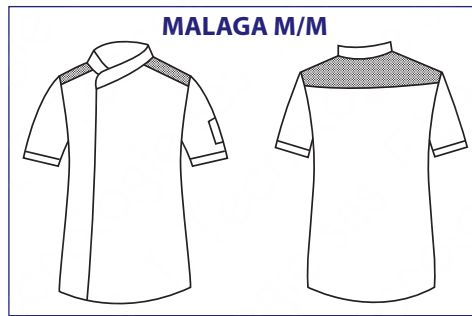

LE NOSTRE GIACCHE / OUR JACKETS