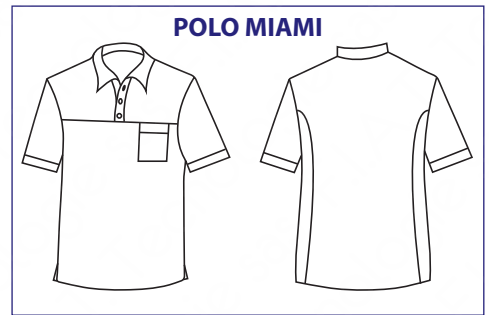

LE NOSTRE GIACCHE / OUR JACKETS