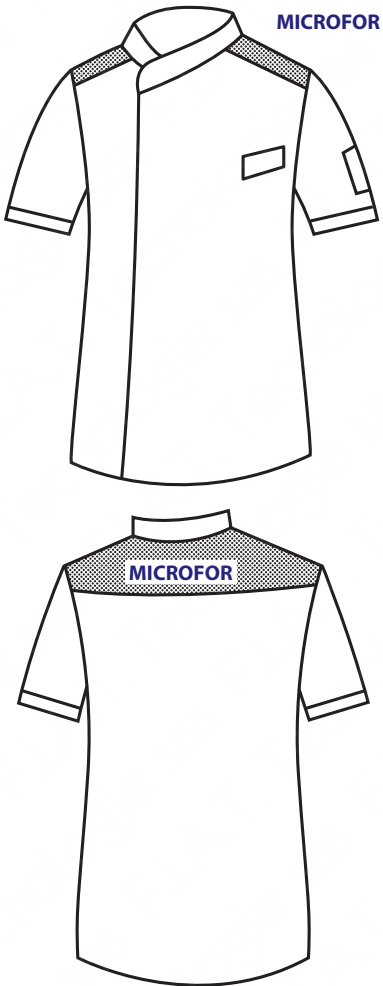

NEW

059674
BIANCO + CITY 03

NEW

059675
BIANCO + CITY 06

NEW

059652
BIANCO + VIENNA BLU

GIACCA MODELLO MALAGA MEZZA MANICA

SUPER DRY
 IL TESSUTO
 ANTIMACCHIA
 CHE RESPIRA
 THE ANTISTAIN
 FABRIC THAT
 BREATHES