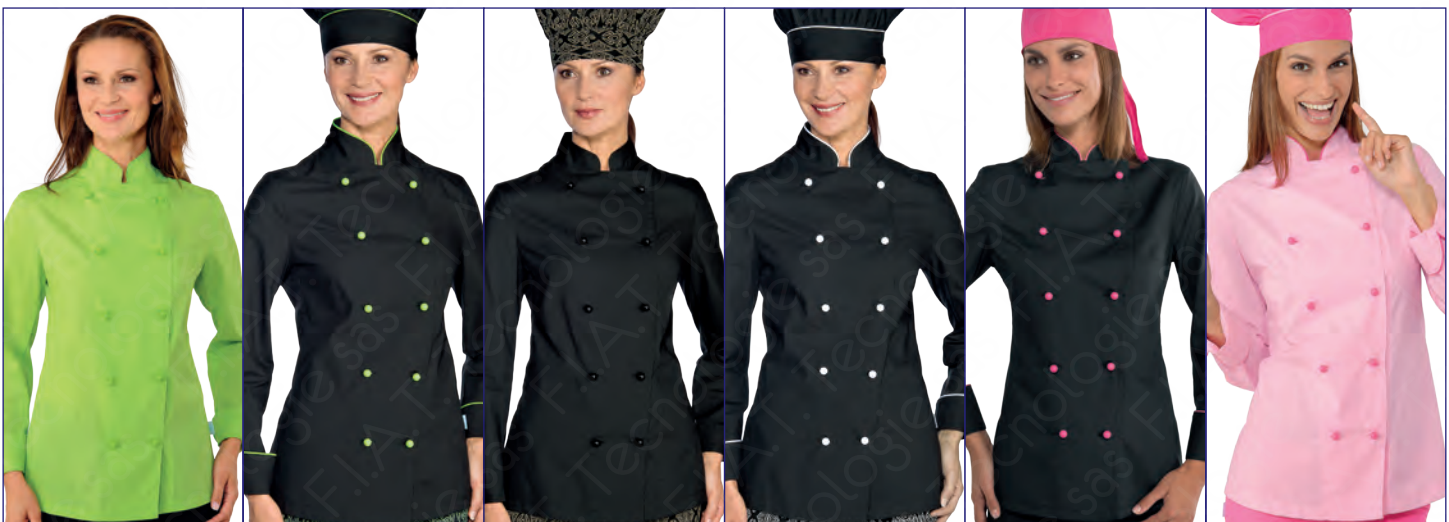

057536 LADY EXTRA LIGHT 65% pol. • 35% cot. 115 gr/m² MELA	057526 LADY EXTRA LIGHT 65% pol. • 35% cot. 125 gr/m² NERO + MELA	057531 LADY EXTRA LIGHT 65% pol. • 35% cot. 125 gr/m² NERO	057521 LADY EXTRA LIGHT 65% pol. • 35% cot. 125 gr/m² NERO + BIANCO	057586 LADY EXTRA LIGHT 65% pol. • 35% cot. 125 gr/m² NERO + FUXIA	057523 LADY EXTRA LIGHT 65% pol. • 35% cot. 125 gr/m² ROSA + FUXIA