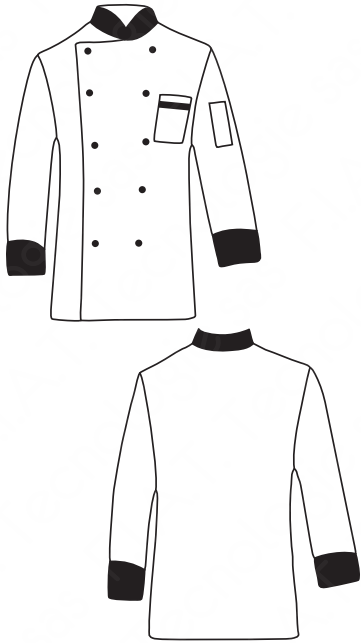

**059207 GIACCA CUOCO
ROSSO NERO**
65% pol. • 35% cot. - 195 gr/m²
NERO + ROSSO