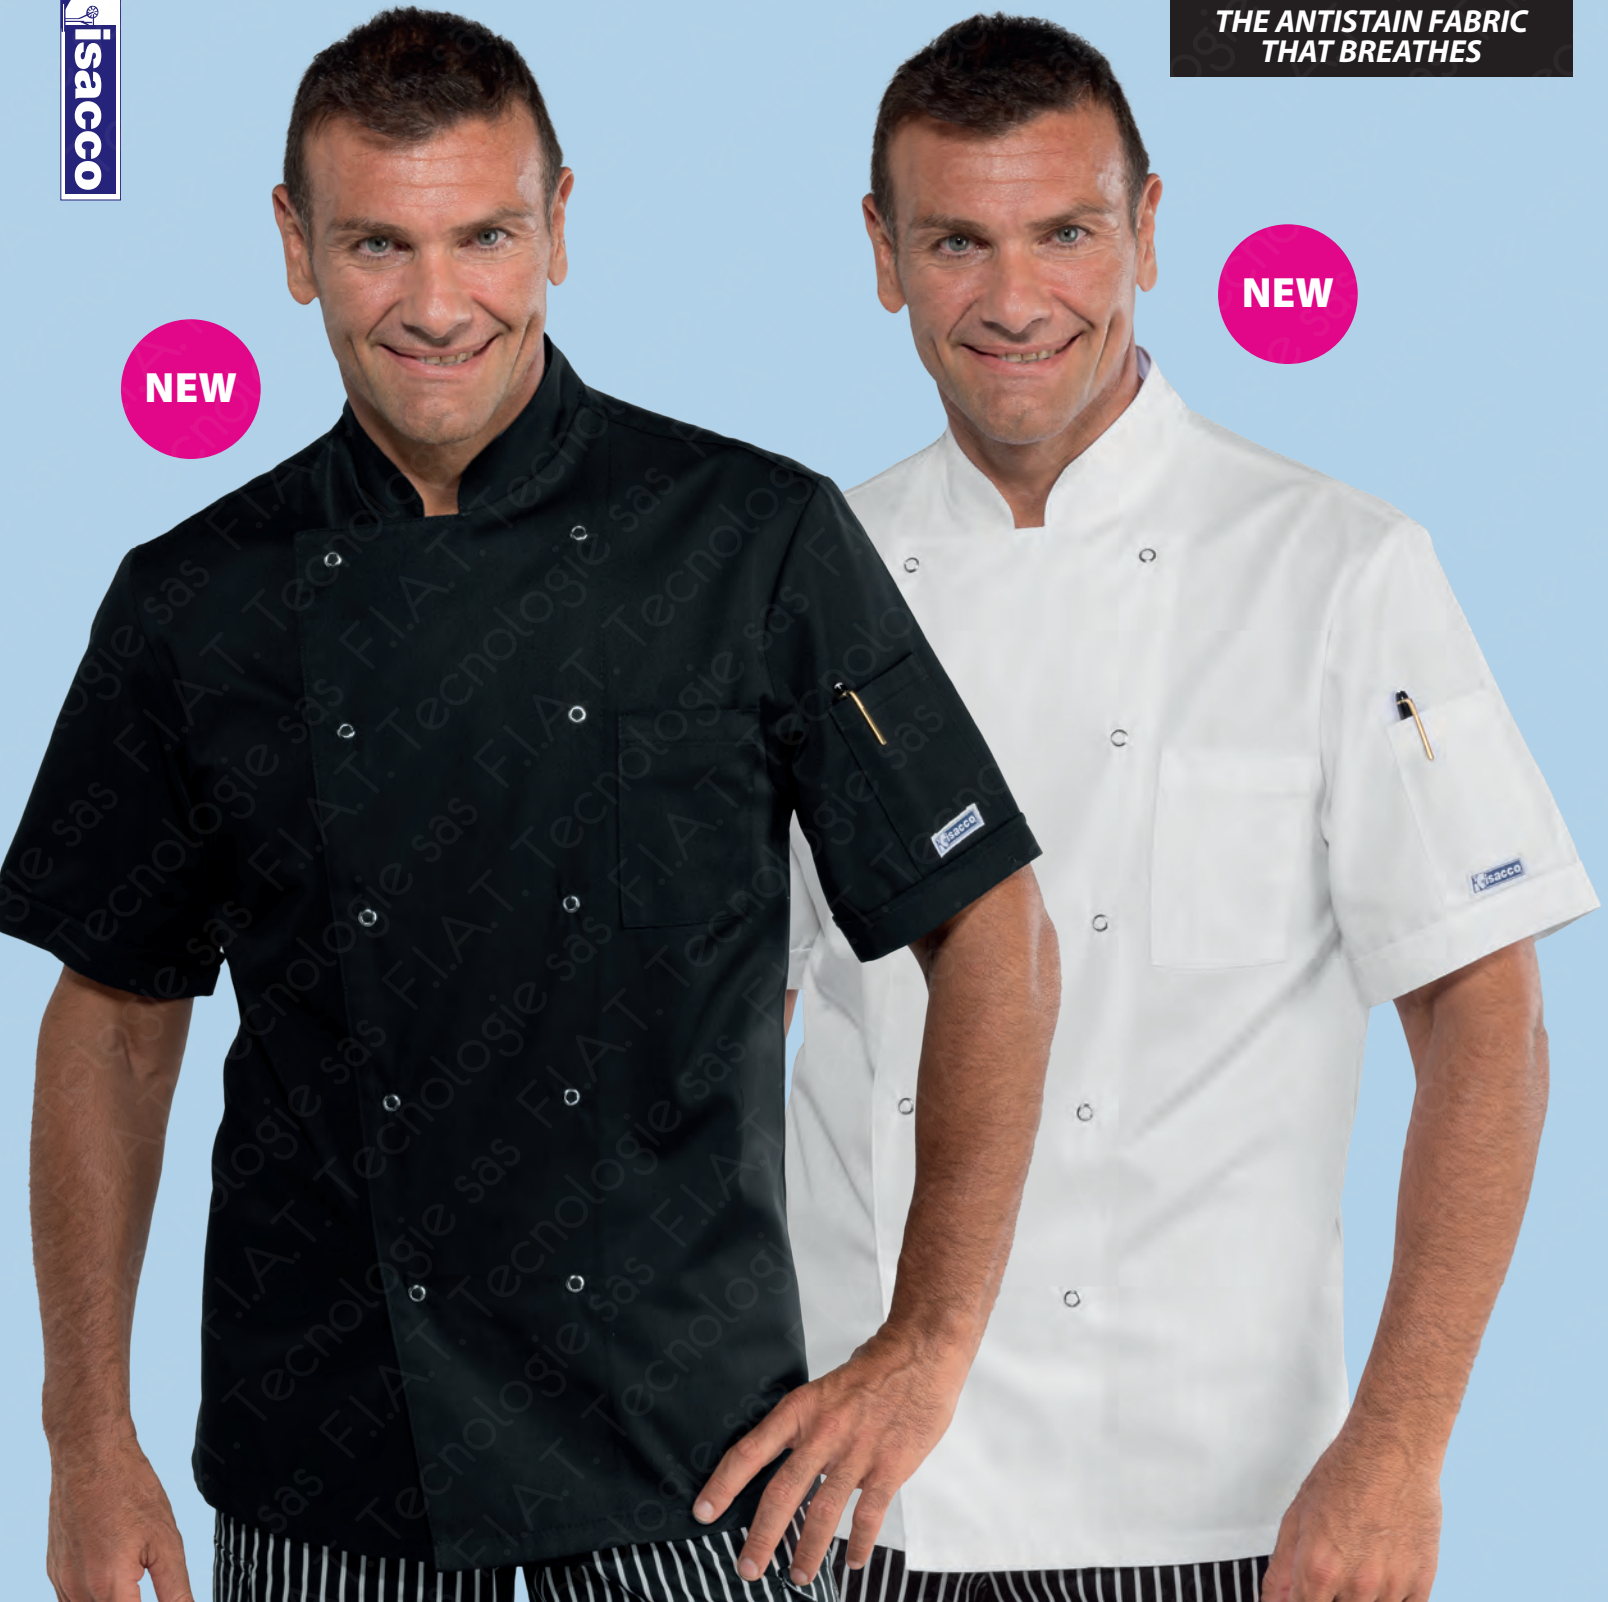

057411
GIACCA CUOCO GIZA
100% polyester super dry
130 gr/m²
S • M • L • XL • XXL
BIANCO + NERO

SUPER DRY

SUPER DRY
IL TESSUTO ANTIMACCHIA
CHE RESPIRA
THE ANTISTAIN FABRIC
THAT BREATHES

NEW

NEW

059019M
GIACCA FRANCOFORTE M/M
100% polyester super dry
130 gr/m²
S • M • L • XL • XXL
NERO