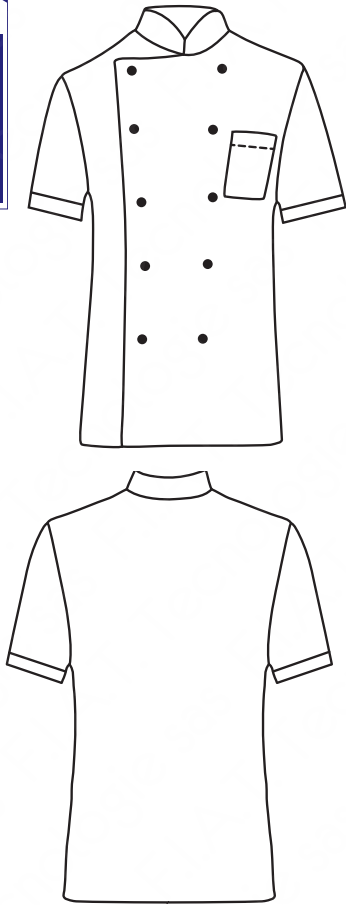

GIACCA CUOCO MEZZA MANICA
GIACCA ALICANTE MEZZA MANICA

057101
GIACCA ENRICA M/M
100% cotton - 190 gr/m²
S • M • L • XL • XXL
BIANCO