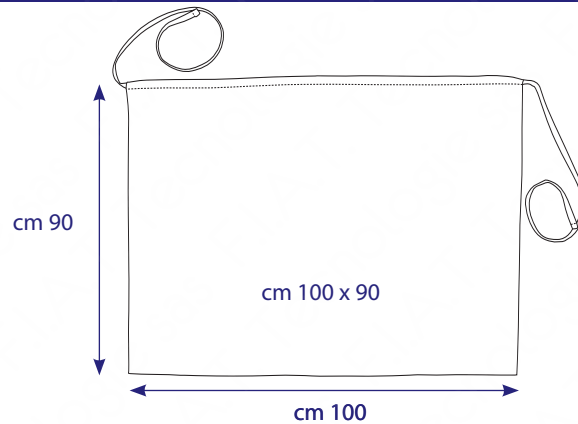

GREMBIULE DOC COLOURS

cm 100 x 90

114000
GREMBIULE DOC
100% cotton
210 gr/m²
BIANCO

114001
GREMBIULE DOC
65% polyester
35% cotton
195 gr/m²
NERO

**114501
EXCELLENT**
65% polyester
35% cotton
195 gr/m²
cm 100 x 95
NERO