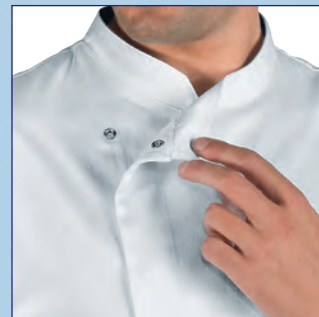

SUPER DRY

SUPER DRY
IL TESSUTO ANTIMACCHIA
CHE RESPIRA
THE ANTISTAIN FABRIC
THAT BREATHES

059318
GIACCA BILBAO
100% polyester super dry
130 gr/m²
S • M • L • XL • XXL
BIANCO