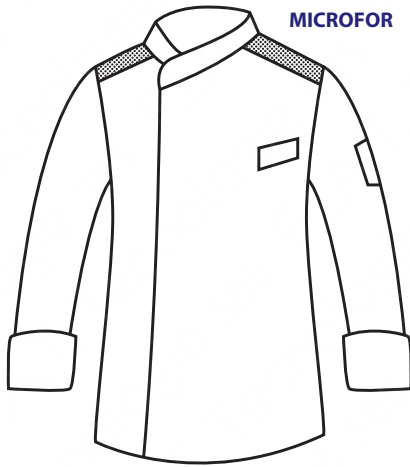

65% polyester • 35% cotton - 195 gr/m²

S • M • L • XL • XXL

NERO + BIANCO

059351 GIACCA BILBAO

65% polyester • 35% cotton - 180 gr/m²

S • M • L • XL • XXL

VIENNA NERO

GIACCA MODELLO MALAGA