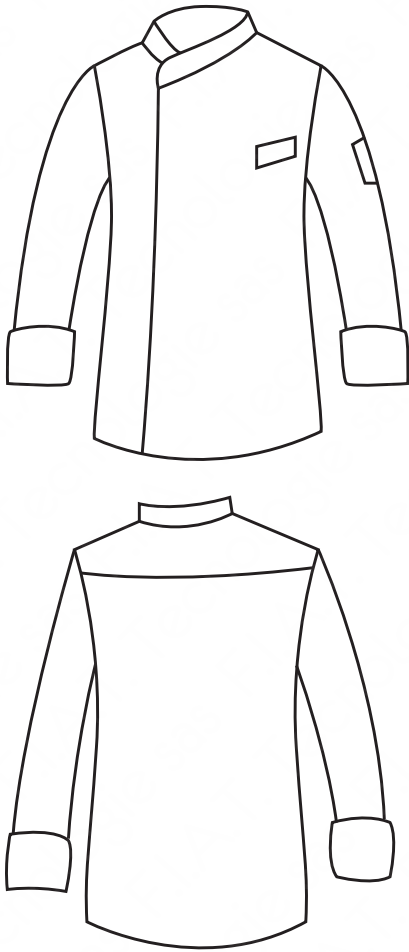

GIACCA MODELLO BILBAO PROFILATA