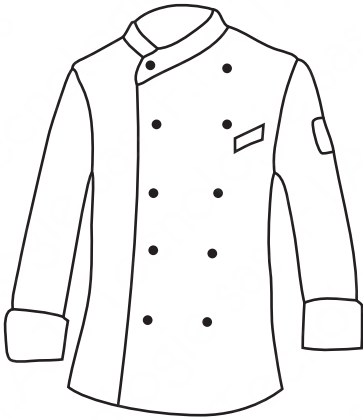

GIACCA MODELLO LIMA - GIZA

Spacchi laterali - rete d'aerazione ascellare - soffietti posteriori per facilitare il movimento / *Side splits - Underarm aeration net - back bellows to ease the movement*