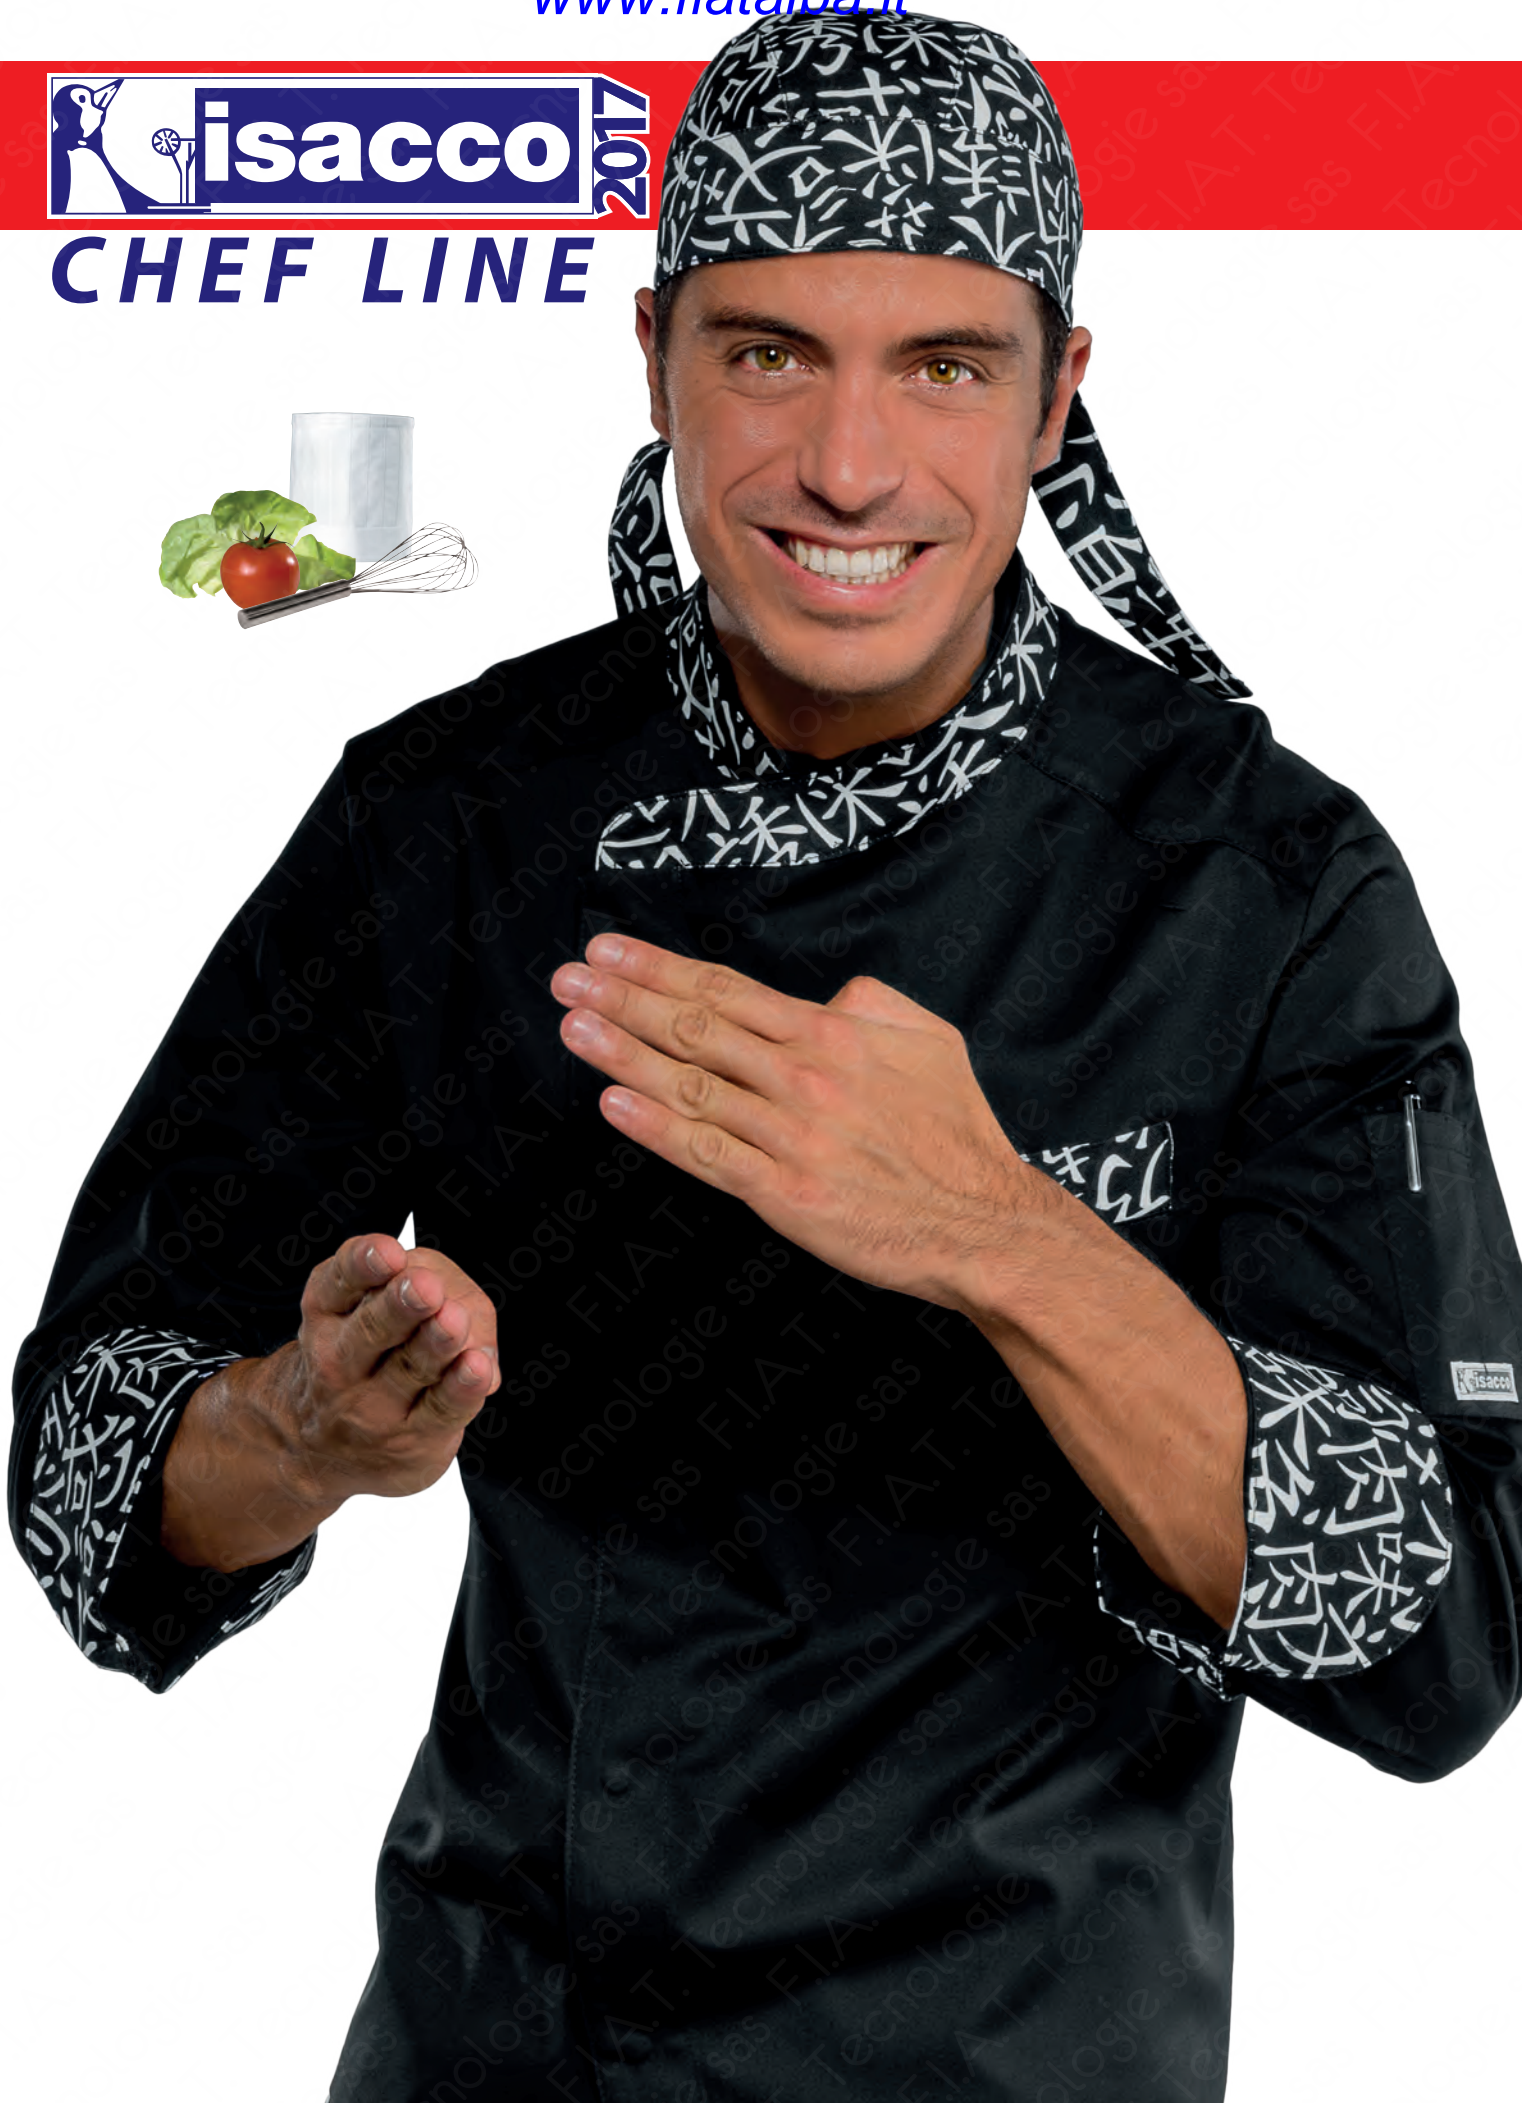

CHEF LINE

GIACCHE CUOCO BOTTONI A PALLINA CHEF JACKETS WITH CLASSICAL BUTTONS		MODELLO ALABAMA SLIM	8-9	
	NEW		32-33-158-159- 162-164-166- 169-170-171- 172-173-174- 175-176-177- 178-182-183- 184-188-190- 192-193	
	NEW	MODELLO BICOLORE	26-27-28-29- 160-161-185- 194-195-198- 199	
		MODELLO LIMA / GIZA	22-23	
	NEW	MODELLO PANAMA SLIM	6-7-196-206	
		MODELLO PROFILATA	30-31-167-189- 190-191-199- 202-203-207	
	GIACCHE CUOCO BOTTONI A PRESSIONE CHEF JACKETS WITH SNAPS		MODELLO BILBAO PROFILATA	14-15-150-151
		NEW	MODELLO BILBAO	12-13-168- 179-181-206
			MODELLO CLASSICO BOTTONI A PRESSIONE	24-25-197
		NEW	MODELLO DURANGO	10-11-156-157
		MODELLO MALAGA	16-17-163-165- 200-201	
		MODELLO MANHATTAN	18-19	
		MODELLO PRETORIA	20-21-152-153- 154-155	
GIACCHE CUOCO DONNA LADY CHEF JACKETS		MODELLO LADY BOTTONI A PRESSIONE	60-124	
	NEW	MODELLO LADY CHEF	60-61-124-125- 126-127-128	
		MODELLO LADY EXTRA LIGHT MEZZA MANICA	65	
		MODELLO LADY EXTRA LIGHT	61-129-130- 131	
		MODELLO LADY MEZZA MANICA	64	
	NEW	MODELLO LADY SNAPS MEZZA MANICA	62-63	
	NEW	MODELLO LADY SNAPS	58-59-120-121- 122-123-124	
GIACCHE CUOCO COLLO CLASSICO CLASSICAL NECK		MODELLO ALABAMA SLIM	8-9	
	NEW		32-33-158-159- 162-164-166- 169-170-171- 172-173-174- 175-176-177- 178-182-183- 184-188-190- 192-193	
		MODELLO CLASSICO BOTTONI A PRESSIONE	24-25-197	
	NEW	MODELLO CLASSICO	26-27-28-29- 160-161-185- 194-195-198- 199	
		MODELLO PROFILATA	30-31-167-189- 190-191-199- 202-203-207	
	COLLO ASIMMETRICO ASYMMETRIC NECK		MODELLO BILBAO PROFILATA	14-15-150-151
		NEW	MODELLO BILBAO	12-13-168-179- 181-206
NEW		MODELLO DURANGO	10-11-156-157	
		MODELLO LIMA / GIZA	22-23	
		MODELLO MALAGA	16-17-163-165- 200-201	