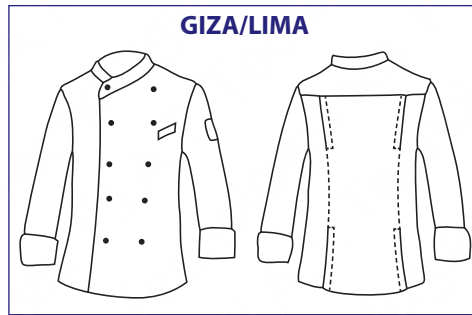

LE NOSTRE GIACCHE / OUR JACKETS