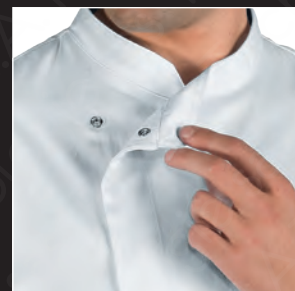

SATIN

SATIN, PER CHI VUOLE IL COTONE
MA NON SI ACCONTENTA
SATIN, FOR THOSE WHO WANT COTTON
BUT AT THE SAME TIME WANT MORE

059309
GIACCA BILBAO
100% cotton satin
180 gr/m²
S • M • L • XL • XXL
BIANCO

Bottoni a pressione
Snaps